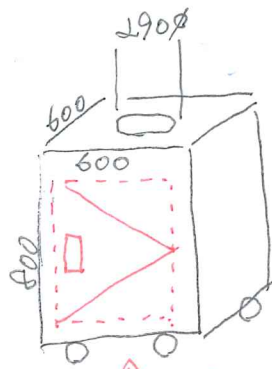

# ホテルタオル回収BOX

写真: プール内バスタオル回収箱

裏側に片開きの  
タオル回収扉付

- 中身本体は  
SUS等サビにくい素材
- 本体にキャスタ付
- 側面, 上面の表面は  
アジア系のカゴ編み

## 設置箇所

パルホテル内  
プール脱衣所 1箇所