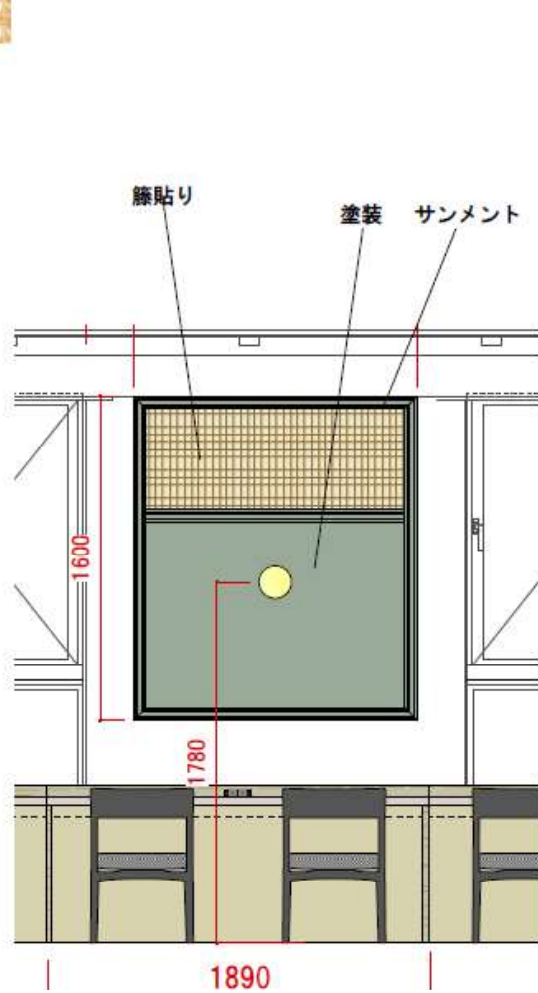

塗装色
 エスケー化研株式会社 B2416W6660
 または
 FARROW & BALL CALKE GREEN

藤貼り
 (背面は上記塗装)

壁面パネル3台

照明は、器具の配線加工も含めてください。
 先端はコンセントプラグ渡し

AB 40004 L 電球色
 電球形LEDランプ相当
 標準消費電力 ¥11,800 (税別)

消費電力	色温度	演色性	定格光束	光束分布
4.5W	2700K	Ra80	350lm	全周方向 FROW 60.3lm/W

- ◆電球形LEDランプLQAB(E17)
- ◆ガラス・乳白色透過
- ◆幅-φ160 出筒-144mm 重-1.0kg
- ◆光束寿命:40,000時間
- ◆天井から10cm以上離していただく
- ◆別売品との併用はできません

© 2020 actus co.,ltd.