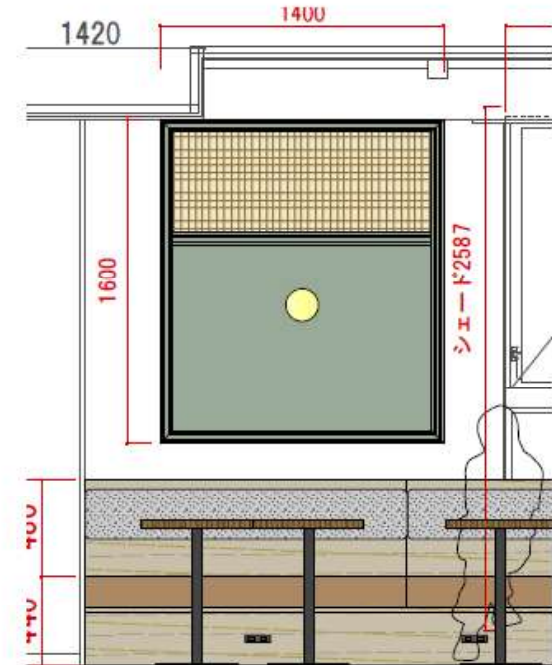

塗装色
 エスケー化研株式会社 B2416W6660
 または
 FARROW & BALL CALKE GREEN

藤貼り
 (背面は上記塗装)

壁面パネル3台

照明は、器具の配線加工も含めてください。
 先端はコンセントプラグ渡し

AB 40004 L 電球色
 電球形LEDランプ相当
 標準消費電力 ¥11,800 (税別)

消費電力	色温度	演色性	定格光束	光束分布
4.5W	2700K	Ra80	350lm	全周方向 FROW 60.3lm/W

- ◆電球形LEDランプLQAB(E17)
- ◆ガラス・乳白色透過
- ◆幅-φ160 出筒-144mm 重-1.0kg
- ◆光束寿命:40,000時間
- ◆天井から10cm以上離していただく
- ◆別売品との併用はできません

© 2020 actus co.,ltd.