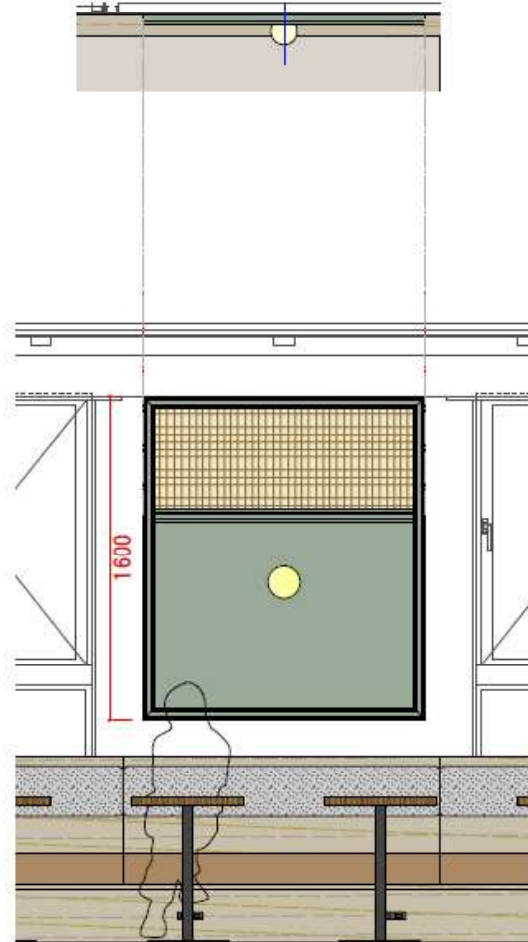

塗装色
 エスケー化研株式会社 B2416W6660
 または
 FARROW & BALL CALKE GREEN

藤貼り
 (背面は上記塗装)

壁面パネル3台

照明は、器具の配線加工も含めてください。
 先端はコンセントプラグ渡し

AB 40004 L 電球色
 電球形LEDランプ相当
 標準消費電力 ¥11,800 (税別)

消費電力	色温度	演色性	定格光束	光束分布
4.5W	2700K	Ra80	350lm	全周方向 FROW 60.3lm/W

- ◆電球形LEDランプLQAB(E17)
- ◆ガラス・乳白色透過
- ◆幅-φ160 出筒-144mm 重-1.0kg
- ◆光束寿命:40,000時間
- ◆天井から10cm以上離していただく
- ◆別売品との併用はできません

© 2020 actus co.,ltd.